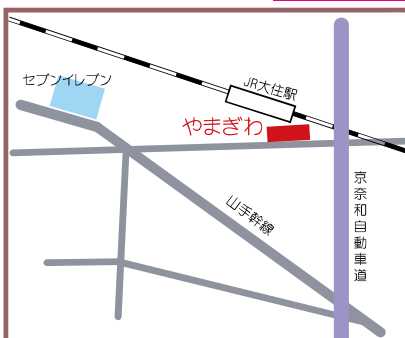

個人別指導 (1:1~1:3)

HP

お問い合わせ
お申し込み

新田辺駅前教室 0774-94-6652

〒610-0331 京田辺市田辺平田1-32 Pあり
近鉄新田辺駅西口から北へ線路沿いを徒歩約300m

JR大住駅前教室 0774-68-0588

〒610-0343 京田辺市大住丸山33-3
TIENDAオカガキ202, 203, 204 Pあり

たきぎ教室 0774-63-3151

〒610-0341 京田辺市新水取25-3 Pあり