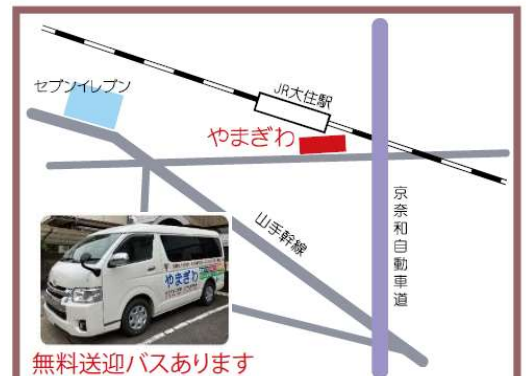

◎中学受験をめざす小学生のための土曜特訓講習会です。

◎中学受験専門担当教師による個人別指導です。

◎算・国・理・社の各科目について、充実した学習内容を習得します。

◎塾生でなくても、やる気のある人ならだれでも参加できます。

詳しくはこちら⇒

お問い合わせ
フォーム

高校ゼミ 中学ゼミ 小学ゼミ
四谷大塚NET中学受験コース

【冬期講習】 12/23, 24, 25, 26, 27, 1/4, 5

<プレ受験コース>

小1/小2 10:00~11:00 小3 10:00~11:20

<四谷大塚コース>

小4 10:00~12:00

小5 13:30~16:00

小6 10:00~16:00&16:30~19:00

<演習コース>

小4/小5 10:00~12:00