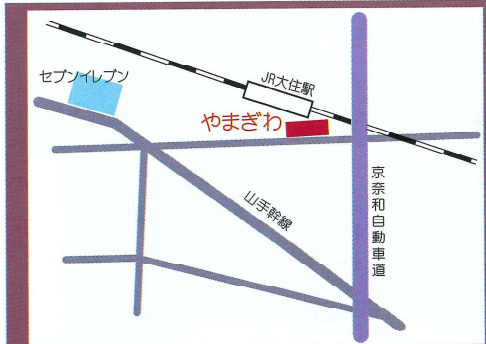

### 教室

新田辺駅前教室・JR大住駅前教室・たきぎ教室

税込(円)

税込(円)

高校ゼミ 中学ゼミ 小学ゼミ

新田辺駅前教室

0774-94-6652 (総合受付)

〒610-0331 京田辺市田辺平田1-32  
近鉄新田辺駅西口から北へ線路沿いを徒歩約300m