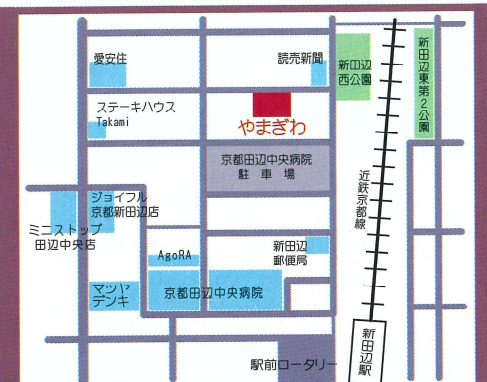

### 教室

新田辺駅前教室・JR大住駅前教室・たきぎ教室

税込(円)

税込(円)

高校ゼミ 中学ゼミ 小学ゼミ

新田辺駅前教室

0774-94-6652 (総合受付)

〒610-0331 京田辺市田辺平田1-32  
近鉄新田辺駅西口から北へ線路沿いを徒歩約300m

高校ゼミ 中学ゼミ 小学ゼミ  
四谷大塚NET中学受験コース

JR大住駅前教室

0774-68-0588

〒610-0343 京田辺市大住丸山33-3  
TIENDAオカザキ202. 203. 204

中学ゼミ 小学ゼミ 英語教室

たきぎ教室(未来教育やまぎわ塾)

0774-63-3151

〒610-0341 京田辺市薪水取25-3