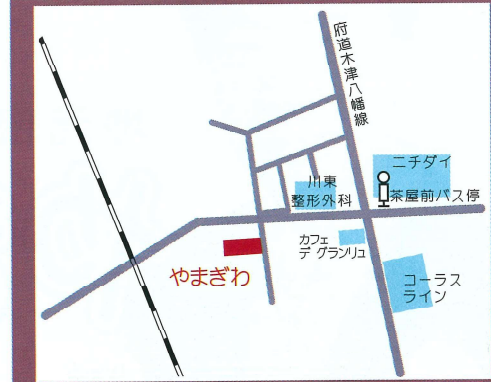

### 教室

新田辺駅前教室・JR大住駅前教室・たきぎ教室

税込(円)

税込(円)

高校ゼミ 中学ゼミ 小学ゼミ

新田辺駅前教室

0774-94-6652 (総合受付)

〒610-0331 京田辺市田辺平田1-32  
近鉄新田辺駅西口から北へ線路沿いを徒歩約300m

高校ゼミ 中学ゼミ 小学ゼミ  
四谷大塚NET中学受験コース

JR大住駅前教室

0774-68-0588

〒610-0343 京田辺市大住丸山33-3  
TIENDAオカザキ202. 203. 204

中学ゼミ 小学ゼミ 英語教室

たきぎ教室(未来教育やまぎわ塾)

0774-63-3151

〒610-0341 京田辺市薪水取25-3