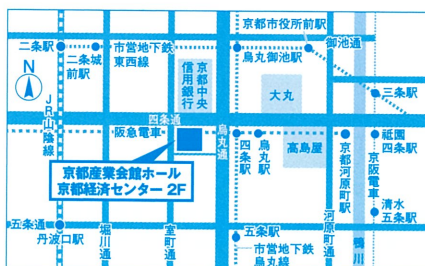

- LINEメニューからプロフィール登録を選択
- プロフィール情報を登録するとメールでマイページのURLが届く
- マイページにログインするとQRコードが表示
- QRコードは会場受付と大学ブースで使用します

LINE友だち登録受付中

LINE

※LINEをお持ちでない方は公式WEBサイトからも登録可能です。

神戸会場

6/4日 神戸サンポーホール (1F大展示場)

JR「三ノ宮」駅、阪急・阪神「神戸三宮」駅、
または市営地下鉄西神・山手線「三宮」駅より徒歩約10分。
ポートライナー「貿易センター」駅よりすぐ。

京都会場

6/11日 京都産業会館ホール (京都経済センター 2F)

京都市営地下鉄烏丸線「四条」駅・阪急「烏丸」駅より徒歩約3分。

大阪会場

6/18日 梅田アウラホール (梅田スカイビル タワーウエスト10F)

JR「大阪」駅より徒歩約7分。阪急「大阪梅田」駅より徒歩約9分。
Osaka Metro「梅田」駅より徒歩約9分。
阪神「大阪梅田」駅より徒歩約10分。

参加大学

京都・滋賀・大阪・奈良・和歌山・兵庫より全56校