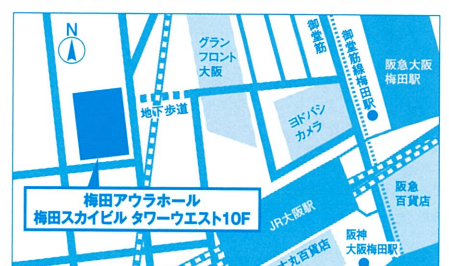

- LINEメニューからプロフィール登録を選択
- プロフィール情報を登録するとメールでマイページのURLが届く
- マイページにログインするとQRコードが表示
- QRコードは会場受付と大学ブースで使用します

LINE友だち登録受付中

LINE

※LINEをお持ちでない方は公式WEBサイトからも登録可能です。

神戸会場

6/4日 神戸サンポーホール (1F大展示場)

JR「三ノ宮」駅、阪急・阪神「神戸三宮」駅、
または市営地下鉄西神・山手線「三宮」駅より徒歩約10分。
ポートライナー「貿易センター」駅よりすぐ。

京都会場

6/11日 京都産業会館ホール (京都経済センター 2F)

京都市営地下鉄烏丸線「四条」駅・阪急「烏丸」駅より徒歩約3分。

大阪会場

6/18日 梅田アウラホール (梅田スカイビル タワーウエスト10F)

JR「大阪」駅より徒歩約7分。阪急「大阪梅田」駅より徒歩約9分。
Osaka Metro「梅田」駅より徒歩約9分。
阪神「大阪梅田」駅より徒歩約10分。

参加大学

京都・滋賀・大阪・奈良・和歌山・兵庫より全56校

京都・滋賀エリア

大谷大学
京都外国語大学
京都光華女子大学
京都産業大学
京都女子大学
京都先端科学大学
京都橘大学
京都ノートルダム女子大学
京都文教大学
同志社大学
同志社女子大学
花園大学
佛教大学
龍谷大学

大阪・奈良・和歌山エリア

追手門学院大学
大阪大谷大学
大阪学院大学
大阪経済大学
大阪経済法科大学
大阪芸術大学
大阪工業大学
大阪国際大学
大阪産業大学
大阪樟蔭女子大学
大阪商業大学
大阪成蹊大学
大阪電気通信大学
大阪人間科学大学
関西大学
関西外国語大学
関西福祉科学大学
近畿大学
四天王寺大学
摂南大学
太成学院大学
天理大学
奈良大学
奈良学園大学