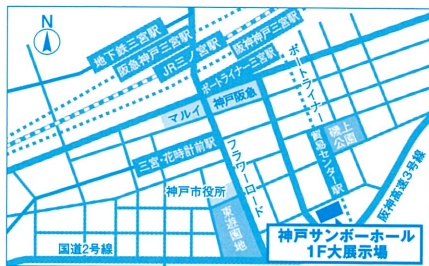

- LINEメニューからプロフィール登録を選択
- プロフィール情報を登録するとメールでマイページのURLが届く
- マイページにログインするとQRコードが表示
- QRコードは会場受付と大学ブースで使用します

LINE友だち登録受付中

LINE

※LINEをお持ちでない方は公式WEBサイトからも登録可能です。

神戸会場

6/4日 神戸サンポーホール (1F大展示場)

JR「三ノ宮」駅、阪急・阪神「神戸三宮」駅、
または市営地下鉄西神・山手線「三宮」駅より徒歩約10分。
ポートライナー「貿易センター」駅よりすぐ。

京都会場

6/11日 京都産業会館ホール (京都経済センター 2F)

京都市営地下鉄烏丸線「四条」駅・阪急「烏丸」駅より徒歩約3分。

大阪会場

6/18日 梅田アウラホール (梅田スカイビル タワーウエスト10F)

JR「大阪」駅より徒歩約7分。阪急「大阪梅田」駅より徒歩約9分。
Osaka Metro「梅田」駅より徒歩約9分。
阪神「大阪梅田」駅より徒歩約10分。

参加大学

京都・滋賀・大阪・奈良・和歌山・兵庫より全56校