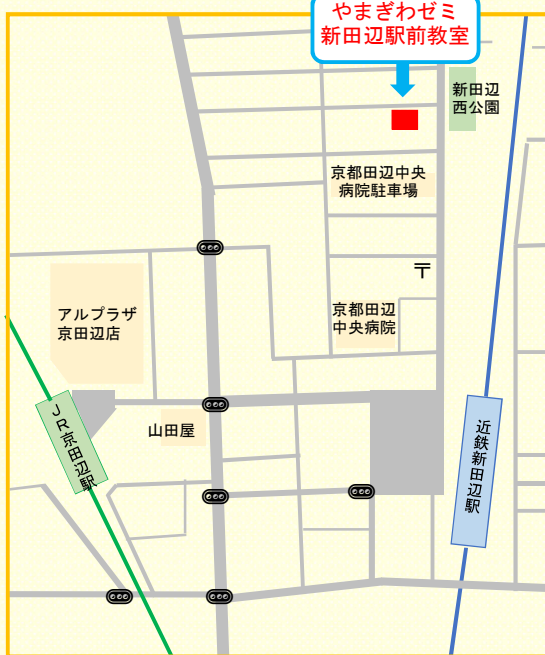

原則**全員受験**です。受験できない人は自宅受験していただきます。詳細は配布のプリントにてご確認ください。

五ツ木模擬テスト会 中3生対象

5/14(日)

会場受験

受験

五ツ木・駿々堂中学進学学力テスト会 小

5・小6生対象

5/14(日)

会場受験

詳細は後日配布のプリントにてご確認ください。

記述模試 高校生対象

5/21(日) 高1・高2 17:00~ 高3 9:00~

大住駅前教室

原則**全員受験**です。受験できない人は自宅受験していただきます。詳細は後日配布のプリントにてご確認ください。

英検 申込者対象

5/28(日) 大住駅前教室

詳細は後日配布のプリントにてご確認ください。

「JR大住駅前教室」周辺地図

〒610-0343 京田辺市大住丸山 33-3
TIENDA オカザキ 204

「新田辺駅前教室」周辺地図

〒610-0331 京田辺市田辺平田 1-3 2

やまぎわゼミには**新田辺駅前教室**と**JR大住駅前教室**があります。新田辺駅前教室は近鉄新田辺の駅から約300メートル、大住駅前教室はJR大住駅から徒歩0分のとても便利な所にあります♪授業は、月曜日から土曜日の17時10分から22時30分まで講しており、生活リズムに合わせて無理なくご受講いただけます！