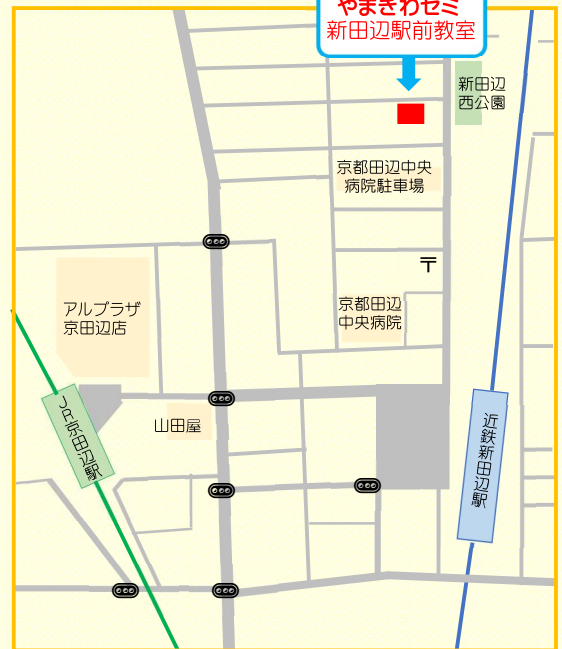

VもしSテスト

中1・中2生対象

2/19(日) 新田辺駅前教室

中1: 14:00～ 中2: 9:00～

原則**全員受験**です。受験できない人は自宅受験していただきます。詳細は配布のプリントにてご確認ください。

漢検 申込者対象

2/12(日) 大住駅前教室

詳細は配布のプリントにてご確認ください。

無料体験授業実施中

やまぎわゼミでは無料体験授業を随時受け付けています。成績アップを実現するやまぎわゼミの授業を是非あなたも体験してみてください！

要事前予約。

お申込み・お問い合わせフォーム

はこちら →

お電話の方は 0774-94-6652 まで。

高1・2マーク模試 高1・高2生対象

2/5(日) 高1・高2 9:00～ 大住駅前教室
原則**全員受験**です。受験できない人は自宅受験していただきます。詳細は後日配布のプリントにてご確認ください。

やまぎわゼミでは、勉強や入試に役立つ情報をアップしています♪

検索 & 公式 SNS をフォローください！

フォローしてね♡

ホームページ

公式Instagram

公式Twitter

「新田辺駅前教室」周辺地図

〒610-0331 京田辺市田辺平田1-32

「JR 大住駅前教室」周辺地図

〒610-0343 京田辺市大住丸山 33-3
TIENDA オカザキ 204

やまぎわゼミには**新田辺駅前教室**と**JR 大住駅前教室**があります。新田辺駅前教室は近鉄新田辺の駅から約300メートル、大住駅前教室はJR大住駅から徒歩0分のとても便利な所にあります♪授業は、月曜日から土曜日の17時10分から22時30分まで開講しており、生活リズムに合わせて無理なく受講いただけます！